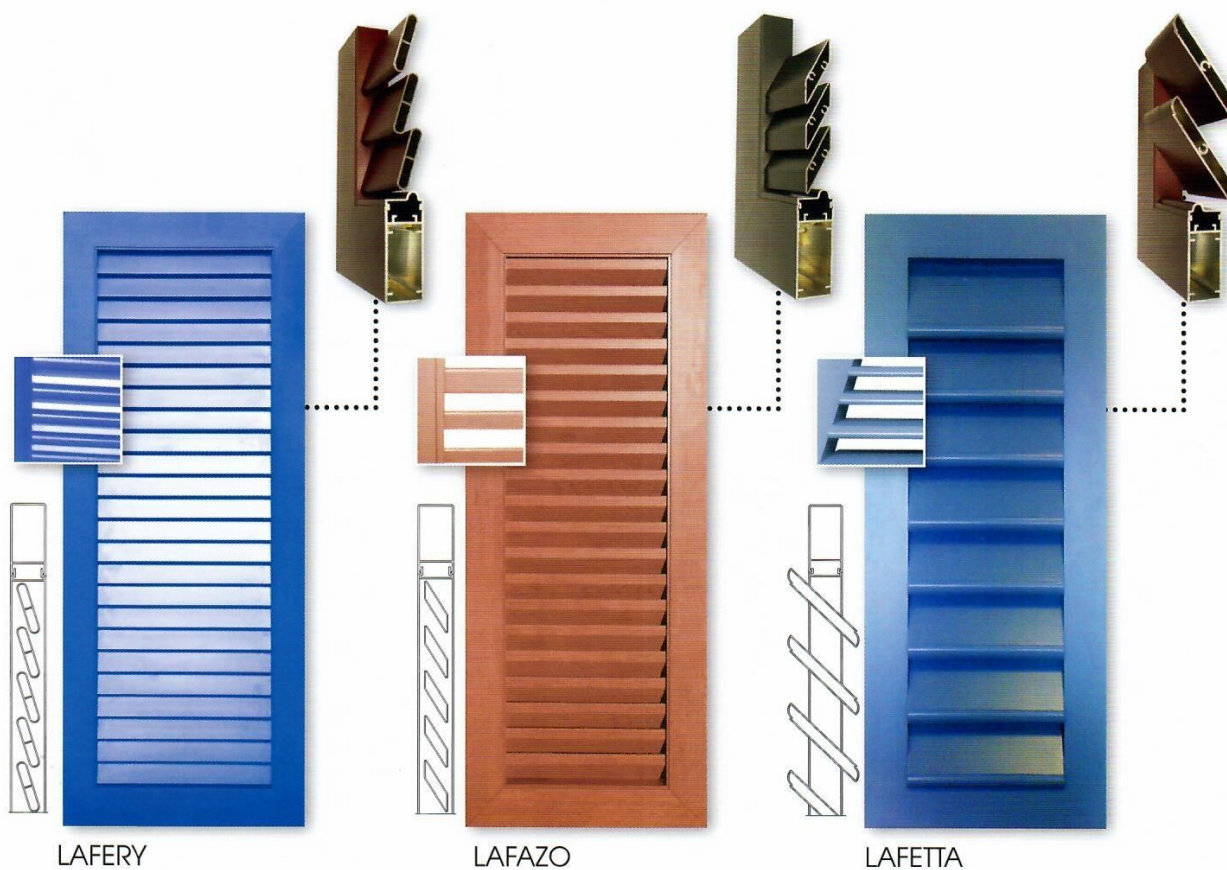

Les Volets battants en aluminium

Plus que de belles façades

choix: aspect rainuré ou lisse

ép: 31 mm

BLUMIA

FRENESIE

TAPION

Oui, c'est de l'aluminium!

* Recouvrement

touche personnelle

Un simple clic sur une commande permet la fermeture de vos volets électriques. Plus besoin de vous déplacer pour tout fermer.

Les volets coulissants

Gonds

Pentures

Charnières

Espagnolette
ronde avec
système anti
relevageArrêt tête
bergère

Accessoires en aluminium,
haute qualité, alliage zamac

Nos volets isolés sont testés
L'excellente valeur de $\Delta R = 0,28$ a été déterminée.

- Des économies d'énergie
- Les avantages fiscaux selon réglementation en cours

Une large gamme de couleurs RAL et de motifs bois.