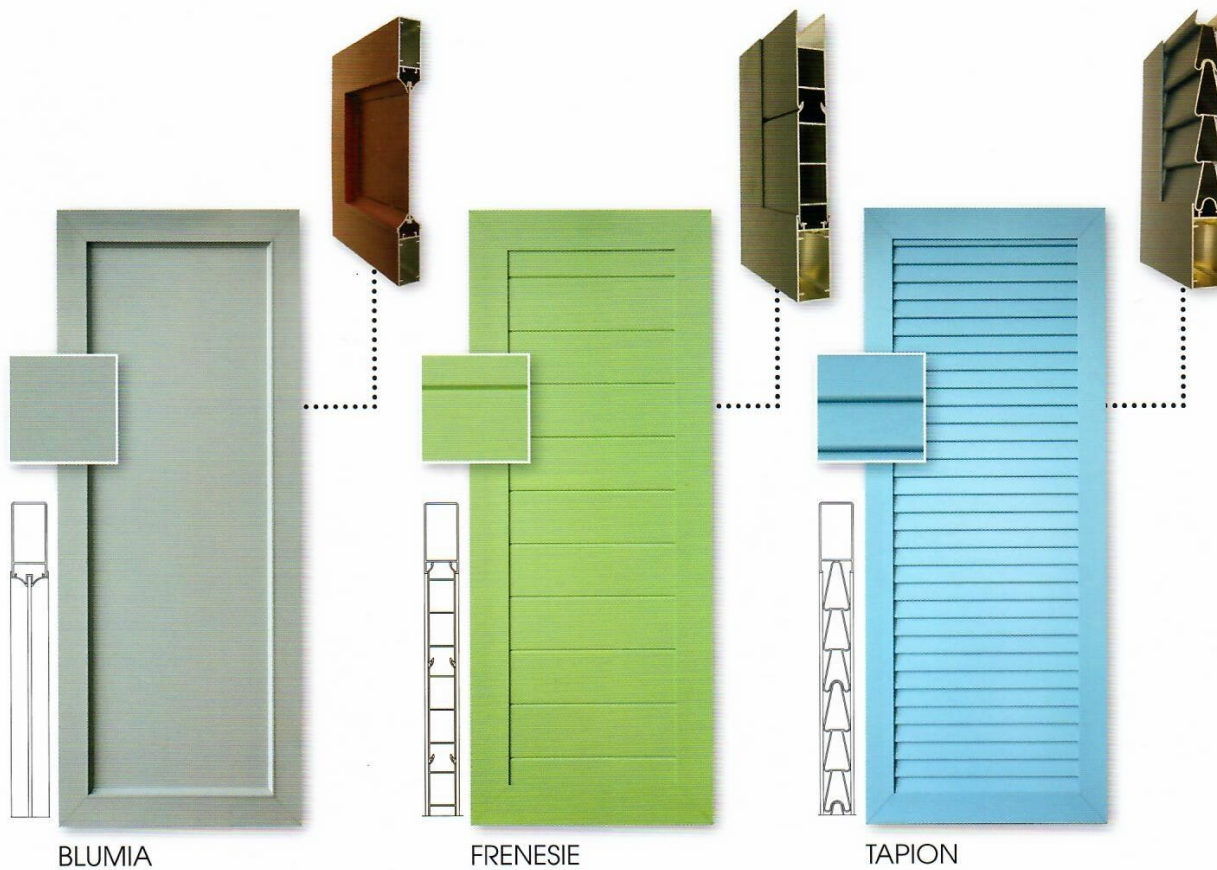

Les Volets battants en aluminium

Plus que de belles façades

choix: aspect rainuré ou lisse

ép: 31 mm

BLUMIA

FRENESIE

TAPION

Oui, c'est de l'aluminium!

* Recouvrement

touche personnelle

Un simple clic sur une commande permet la fermeture de vos volets électriques. Plus besoin de vous déplacer pour tout fermer.

Les volets coulissants

Gonds

Pentures

Charnières

Espagnolette
ronde avec
système anti
relevageArrêt tête
bergère

Accessoires en aluminium,
haute qualité, alliage zamac

Nos volets isolés sont testés
L'excellente valeur de $\Delta R = 0,28$ a été déterminée.