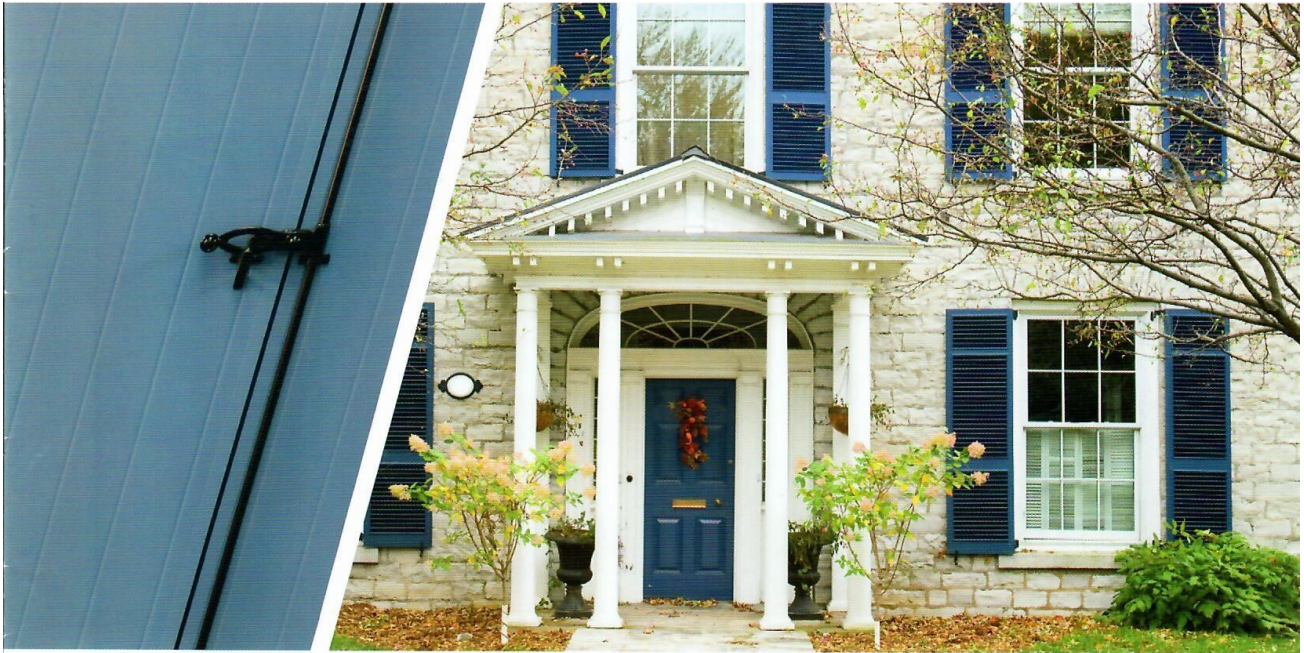

Les Volets battants en aluminium

Plus que de belles façades

choix: aspect rainuré ou lisse

ép: 31 mm

BLUMIA

FRENESIE

TAPION

Oui, c'est de l'aluminium!

Espagnolette
ronde avec
système anti
relevageArrêt tête
bergère

Accessoires en aluminium,
haute qualité, alliage zamac

Nos volets isolés sont testés
L'excellente valeur de $\Delta R = 0,28$ a été déterminée.