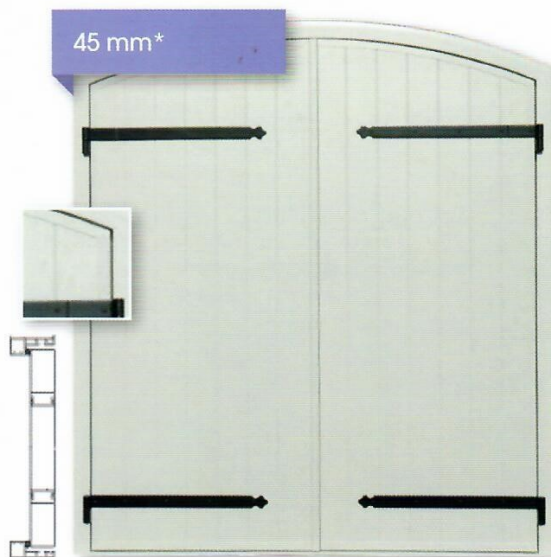

touche personnelle