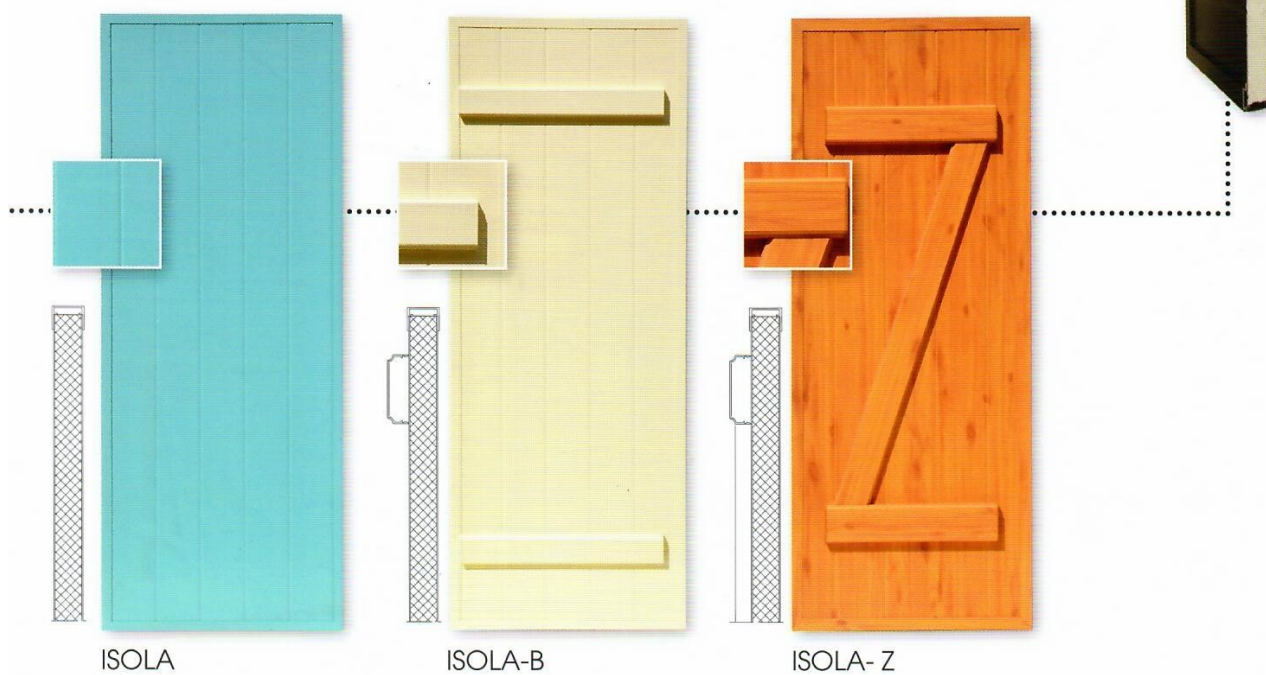

Les Volets battants en aluminium

Plus que de belles façades

choix: aspect rainuré ou lisse

ép: 31 mm

BLUMIA

FRENESIE

TAPION

Oui, c'est de l'aluminium!

* Recouvrement

touche personnelle

Un simple clic sur une commande permet la fermeture de vos volets électriques. Plus besoin de vous déplacer pour tout fermer.

Les volets coulissants

Gonds

Pentures

Charnières

Espagnolette
ronde avec
système anti
relevageArrêt tête
bergère

Accessoires en aluminium,
haute qualité, alliage zamac

Nos volets isolés sont testés
L'excellente valeur de $\Delta R = 0,28$ a été déterminée.