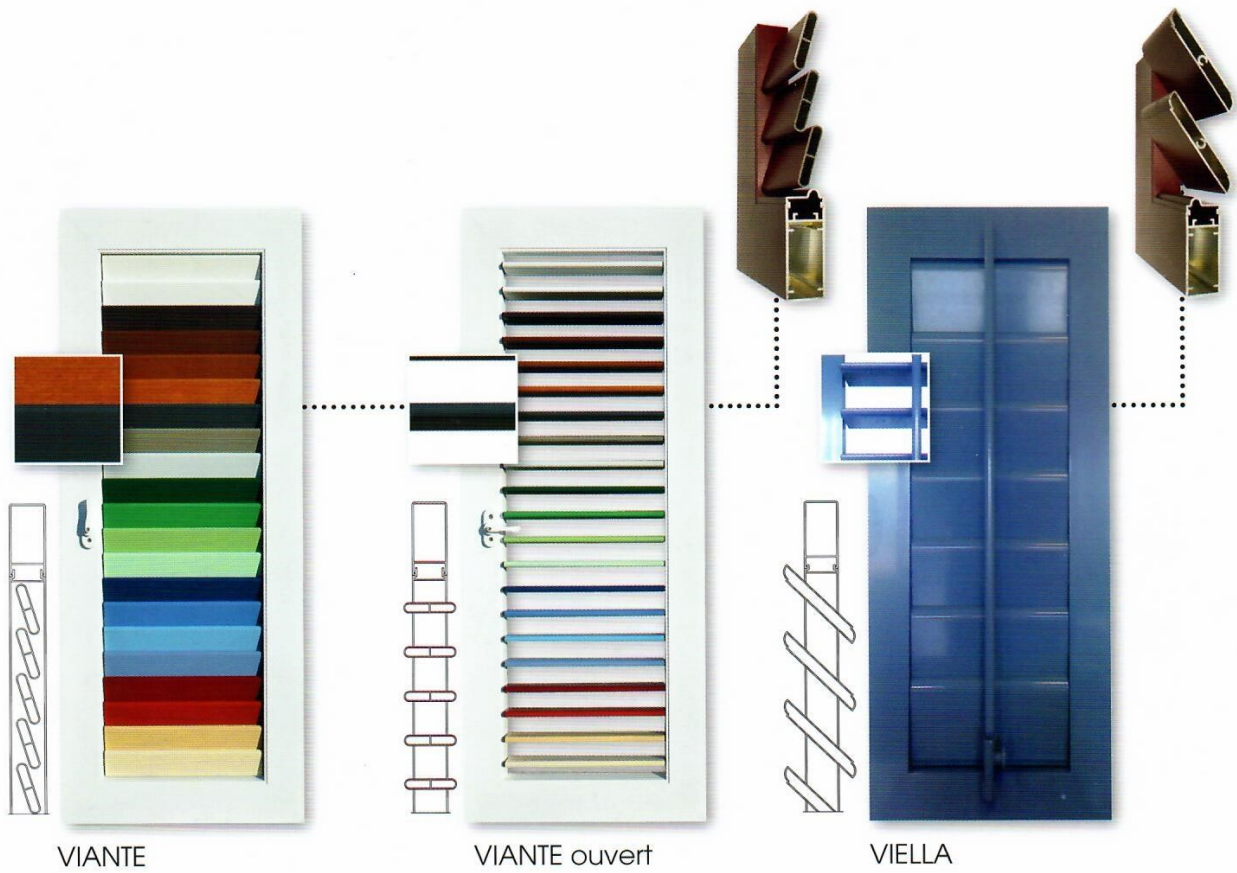

Les Volets battants en aluminium

Plus que de belles façades

choix: aspect rainuré ou lisse

ép: 31 mm

BLUMIA

FRENESIE

TAPION

Oui, c'est de l'aluminium!

* Recouvrement

touche personnelle

Un simple clic sur une commande permet la fermeture de vos volets électriques. Plus besoin de vous déplacer pour tout fermer.

Les volets coulissants

Gonds

Pentures

Charnières

Espagnolette
ronde avec
système anti
relevageArrêt tête
bergère

Accessoires en aluminium,
haute qualité, alliage zamac

Nos volets isolés sont testés
L'excellente valeur de $\Delta R = 0,28$ a été déterminée.